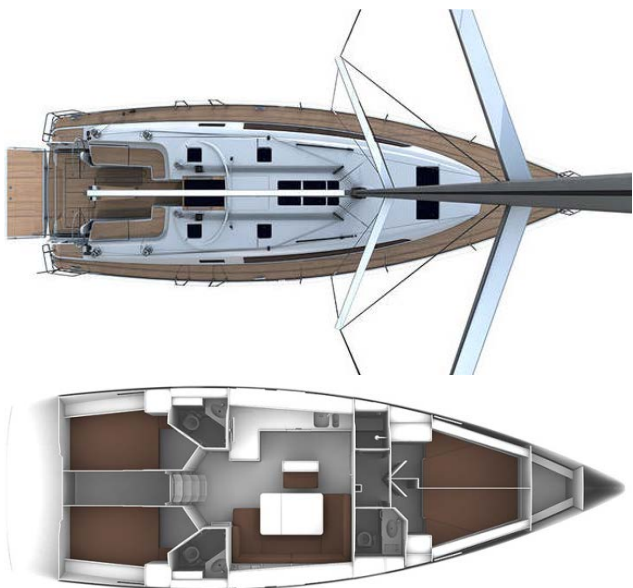

Bavaria 46 Cruiser – "Yabadu" /2018/

Godina proizvodnje:	2018	Tank goriva:	210 l
Dužina preko svega	14.27 m	Tank vode:	360 l
Širina:	4.35 m	Broj kabina	4
Gaz:	2.10 m	Broj ležaja	8+2
Motor:	Volvo Penta	Broj toaleta/WC	3
Snaga motora	41 kW (55 HP)	Roll genoa i glavno jedro	ca. 108 m ²

**BAVARIA CRUISER 46****GLAVNE KARAKTERISTIKE**

Godina gradnje	2016
Kabine	4 (8 + 1)
WC	3
Dužina preko svega	14,27 m
Gaz	2,10 m
Visina iznad vodene linije	20,75 m
Timun + kormilo	2 + 2

YABADU

Tank od vode	360 l
Tank od goriva	210 l
Tank od fekalija	da
Motor - tip i snaga	Volvo Penta D2-55
Glavno jedro	ROLL
Genoa	ROLL

VANJSKI DIO**ELEKTRIČNA OPREMA**

GPS Chartplotter	B&G
Autopilot	B&G
Tridata	B&G
Wind instrument	B&G
Ledenica	ne
Pramčani potisnik	da
Radar	da

OPREMA

Bimini	da
Sprayhood	da
Stol u kokpitu	da
Kompas	1
Vanjski tuš	da
Plinske boce	2 x 2kg ALU
Vanjski zvučnici	2
Podmetač za sjedenje	da
Pumpa santine	manual + electrical
El. vitlo za sidro	da
Sidra (glavno i rezerva)	Jambo 32 kg, Delta 24 kg
Pokazivač smjera vjetra	da
Radar reflektor	da
Manice	2, Lewmar
Bokobrani	8 + 2
Splav za spašavanje	da
Gumenjak	da
Platforma za kupanje	da
Tikovina	u cockpit i sjedala