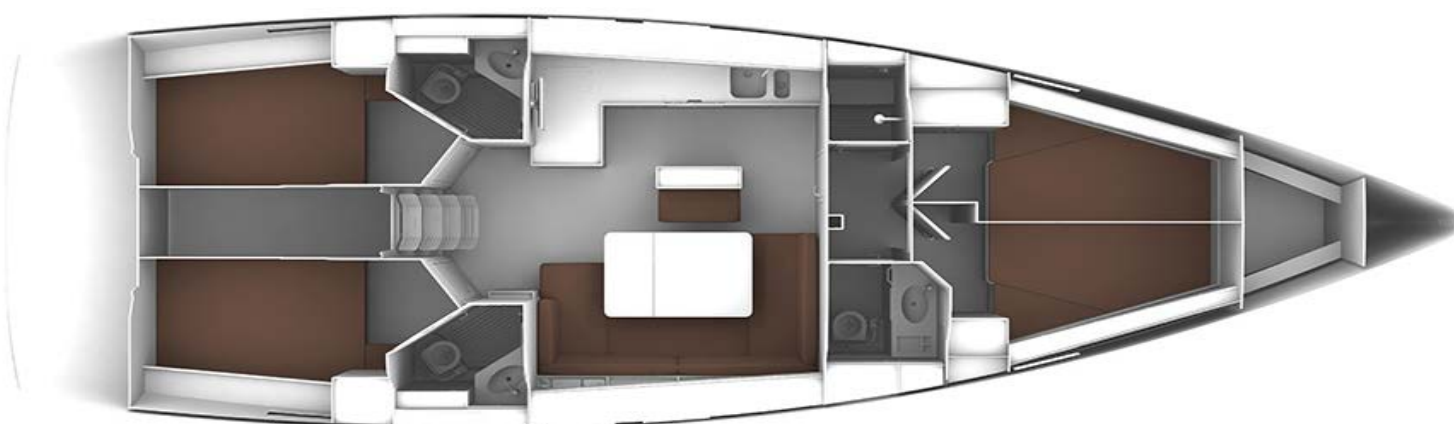

Bavaria 46 Cruiser – "Yabadu" /2018/

Godina proizvodnje:	2018	Tank goriva:	210 l
Dužina preko svega	14.27 m	Tank vode:	360 l
Širina:	4.35 m	Broj kabina	4
Gaz:	2.10 m	Broj ležaja	8+2
Motor:	Volvo Penta	Broj toaleta/WC	3
Snaga motora	41 kW (55 HP)	Roll genoa i glavno jedro	ca. 108 m ²

**BAVARIA CRUISER 46****GLAVNE KARAKTERISTIKE**

Godina gradnje	2016
Kabine	4 (8 + 1)
WC	3
Dužina preko svega	14,27 m
Gaz	2,10 m
Visina iznad vodene linije	20,75 m
Timun + kormilo	2 + 2

YABADU

Tank od vode	360 l
Tank od goriva	210 l
Tank od fekalija	da
Motor - tip i snaga	Volvo Penta D2-55
Glavno jedro	ROLL
Genoa	ROLL

VANJSKI DIO**ELEKTRIČNA OPREMA**

GPS Chartplotter	B&G
Autopilot	B&G
Tridata	B&G
Wind instrument	B&G
Ledenica	ne
Pramčani potisnik	da
Radar	da

OPREMA

Bimini	da
Sprayhood	da
Stol u kokpitu	da
Kompas	1
Vanjski tuš	da
Plinske boce	2 x 2kg ALU
Vanjski zvučnici	2
Podmetač za sjedenje	da
Pumpa santine	manual + electrical
El. vitlo za sidro	da
Sidra (glavno i rezerva)	Jambo 32 kg, Delta 24 kg
Pokazivač smjera vjetra	da
Radar reflektor	da
Manice	2, Lewmar
Bokobrani	8 + 2
Splav za spašavanje	da
Gumenjak	da
Platforma za kupanje	da
Tikovina	u cockpit i sjedala