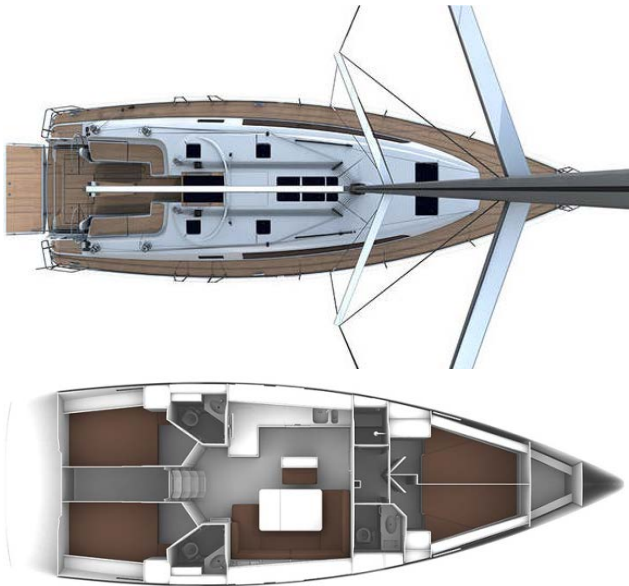

# Bavaria 46 Cruiser – "Yabadu" /2018/

<b>Baujahr:</b>	2018	<b>Dieseltank:</b>	210 l
<b>Länge über alles:</b>	14.27 m	<b>Wassertank:</b>	360 l
<b>Breite:</b>	4.35 m	<b>Kabinen:</b>	4
<b>Tiefe:</b>	2.10 m	<b>Kojen:</b>	8+2
<b>Motor:</b>	Volvo Penta	<b>Nasszellen:</b>	3
<b>Motorstärke:</b>	41 kW (55 HP)	<b>Roll Genoa und Gross:</b>	ca. 108 m <sup>2</sup>

**BAVARIA CRUISER 46****YABADU****WICHTIGSTEN DATEN**

Baujahr	2016	Wassertank	360 l
Kojen	4 (8 + 1)	Treibstofftank	210 l
Nasszellen	3	Fekalientank	ja
Länge über alles (LüA)	14,27 m	Motor - Typ und Stärke	Volvo Penta D2-55
Tiefgang	2,10 m	Großsegel	ROLL
Masthöhe	20,75 m	Genoa	ROLL
Steuerrad + Ruderblatt	2 + 2		

**AUßENSEITE - COCKPIT****ELEKTRISCHE AUSRÜSTUNG**

GPS Chartplotter	B&G
Autopilot	B&G
Tridata	B&G
Wind instrument	B&G
Kühlbox	nein
Bugstrahlruder	ja
RADAR	ja

**AUSRÜSTUNG**

Bimini	ja
Sprayhood	ja
Cockpittisch	ja
Kompas	1
Dusche aussen	Warmwasser
Gasflaschen	2 x 2kg ALU
Lautsprecher im Cockpit	2
Couchins	ja
Bilgepumpe	manual + electrical
Ankerwisch	ja
Anker (Haupt und Reserve)	Jambo 30 kg, Delta 20 kg
Windindikator	ja
Radarreflektor	ja
Winskurbeln	2, Lewmar
Fender	8 + 2
Rettungsinsel	ja
Beiboot	ja
Badeplattform	ja
Teakholz	im Cockpit und Sitzbank