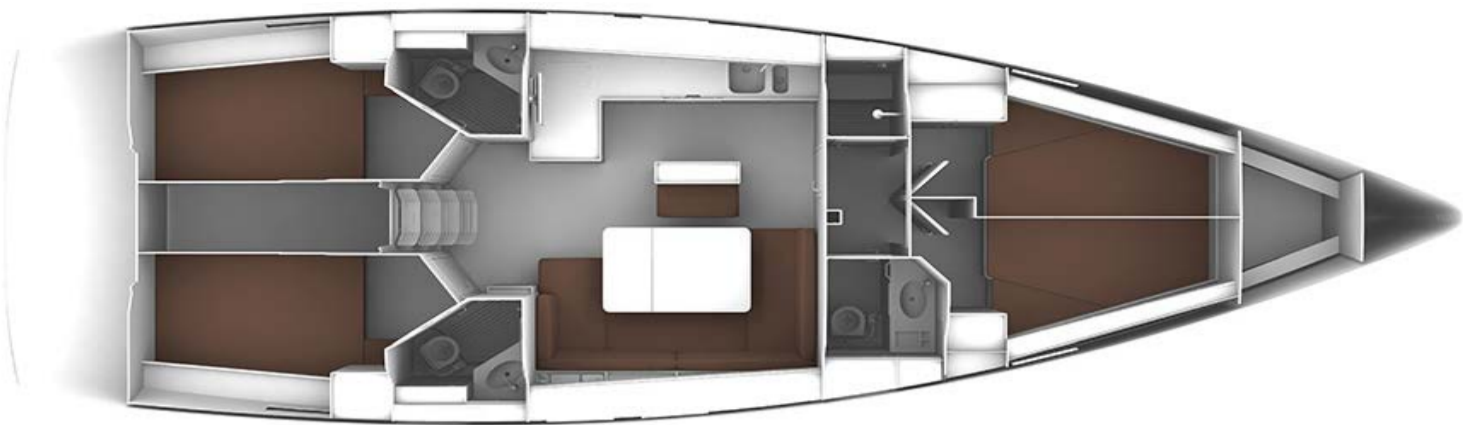

# Bavaria 46 Cruiser – "Yabadu" /2018/

<b>Baujahr:</b>	2018	<b>Dieseltank:</b>	210 l
<b>Länge über alles:</b>	14.27 m	<b>Wassertank:</b>	360 l
<b>Breite:</b>	4.35 m	<b>Kabinen:</b>	4
<b>Tiefe:</b>	2.10 m	<b>Kojen:</b>	8+2
<b>Motor:</b>	Volvo Penta	<b>Nasszellen:</b>	3
<b>Motorstärke:</b>	41 kW (55 HP)	<b>Roll Genoa und Gross:</b>	ca. 108 m <sup>2</sup>

**BAVARIA CRUISER 46****YABADU****WICHTIGSTEN DATEN**

Baujahr	2016	Wassertank	360 l
Kojen	4 (8 + 1)	Treibstofftank	210 l
Nasszellen	3	Fekalientank	ja
Länge über alles (LüA)	14,27 m	Motor - Typ und Stärke	Volvo Penta D2-55
Tiefgang	2,10 m	Großsegel	ROLL
Masthöhe	20,75 m	Genoa	ROLL
Steuerrad + Ruderblatt	2 + 2		