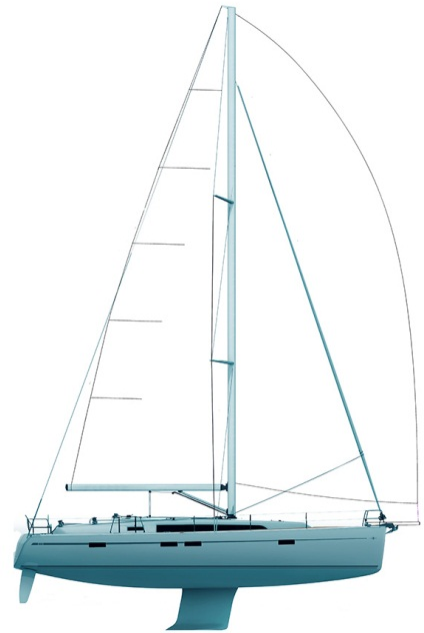

# Bavaria 46 Cruiser – "Yabadu" /2018/

<b>Baujahr:</b>	2018	<b>Dieseltank:</b>	210 l
<b>Länge über alles:</b>	14.27 m	<b>Wassertank:</b>	360 l
<b>Breite:</b>	4.35 m	<b>Kabinen:</b>	4
<b>Tiefe:</b>	2.10 m	<b>Kojen:</b>	8+2
<b>Motor:</b>	Volvo Penta	<b>Nasszellen:</b>	3
<b>Motorstärke:</b>	41 kW (55 HP)	<b>Roll Genoa und Gross:</b>	ca. 108 m <sup>2</sup>

**BAVARIA CRUISER 46****YABADU****WICHTIGSTEN DATEN**

Baujahr	2016	Wassertank	360 l
Kojen	4 (8 + 1)	Treibstofftank	210 l
Nasszellen	3	Fekalientank	ja
Länge über alles (LüA)	14,27 m	Motor - Typ und Stärke	Volvo Penta D2-55
Tiefgang	2,10 m	Großsegel	ROLL
Masthöhe	20,75 m	Genoa	ROLL
Steuerrad + Ruderblatt	2 + 2		

**AUßENSEITE - COCKPIT****ELEKTRISCHE AUSRÜSTUNG**

GPS Chartplotter	B&G
Autopilot	B&G
Tridata	B&G
Wind instrument	B&G
Kühlbox	nein
Bugstrahlruder	ja
RADAR	ja

**AUSRÜSTUNG**

Bimini	ja
Sprayhood	ja
Cockpittisch	ja
Kompas	1
Dusche aussen	Warmwasser
Gasflaschen	2 x 2kg ALU
Lautsprecher im Cockpit	2
Couchins	ja
Bilgepumpe	manual + electrical
Ankerwisch	ja
Anker (Haupt und Reserve)	Jambo 30 kg, Delta 20 kg
Windindikator	ja
Radarreflektor	ja
Winskurbeln	2, Lewmar
Fender	8 + 2
Rettungsinsel	ja
Beiboot	ja
Badeplattform	ja
Teakholz	im Cockpit und Sitzbank