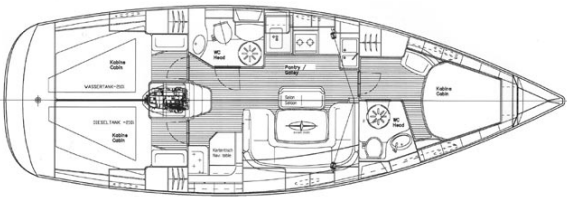

# Bavaria 39 Cruiser – "Lola" /2007/

<b>Godina proizvodnje:</b>	2007	<b>Tank goriva:</b>	210 l
<b>Dužina preko svega</b>	11,93 m	<b>Tank vode:</b>	360 l
<b>Širina:</b>	3,97 m	<b>Broj kabina</b>	3
<b>Gaz:</b>	1,85 m	<b>Broj ležaja</b>	6+1
<b>Motor:</b>	Volvo Penta	<b>Broj toaleta/WC</b>	2
<b>Snaga motora</b>	21 kW (29 HP)	<b>Roll genoa i glavno jedro</b>	ca. 83 m <sup>2</sup>

**BAVARIA 39 CRUISER****GLAVNE KARAKTERISTIKE**

Godina gradnje	2007
Kabine	3 (6+1)
WC	2
Dužina preko svega	11,93 m
Gaz	1,85 m
Visina iznad vodene linije	17,92 m
Timun + kormilo	1 + 1

**LOLA**

Tank od vode	360 l
Tank od goriva	210 l
Tank od fekalija	da - samo pramac
Motor - tip i snaga	Volvo Penta D2-29
Glavno jedro	ROLL - NOVO
Genoa	ROLL - NOVO