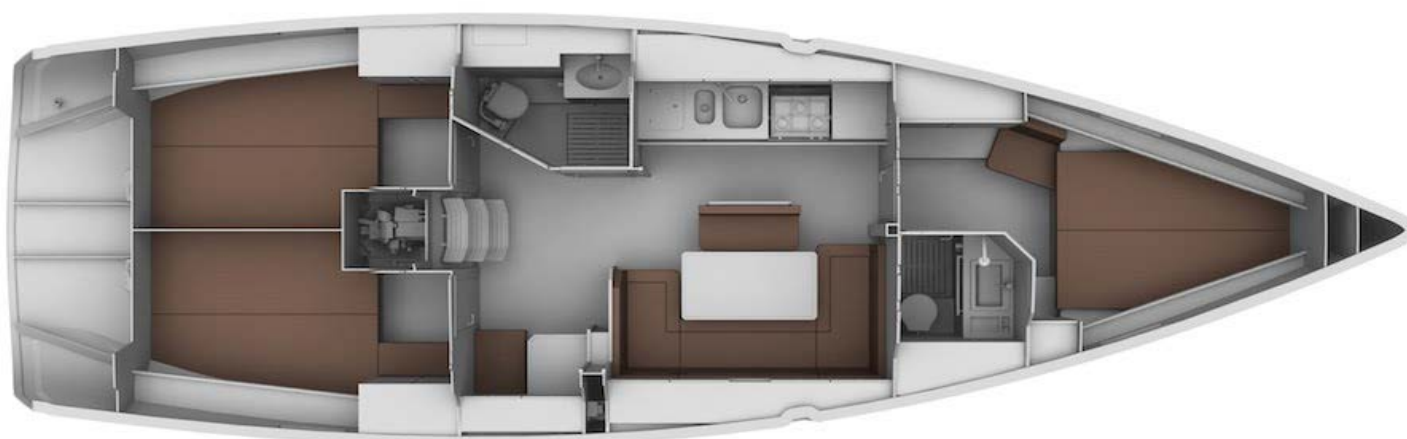

# Bavaria 39 Cruiser – "Lola" /2007/

<b>Godina proizvodnje:</b>	2007	<b>Tank goriva:</b>	210 l
<b>Dužina preko svega</b>	11,93 m	<b>Tank vode:</b>	360 l
<b>Širina:</b>	3,97 m	<b>Broj kabina</b>	3
<b>Gaz:</b>	1,85 m	<b>Broj ležaja</b>	6+1
<b>Motor:</b>	Volvo Penta	<b>Broj toaleta/WC</b>	2
<b>Snaga motora</b>	21 kW (29 HP)	<b>Roll genoa i glavno jedro</b>	ca. 83 m <sup>2</sup>

**BAVARIA 39 CRUISER****GLAVNE KARAKTERISTIKE**

Godina gradnje	2007
Kabine	3 (6+1)
WC	2
Dužina preko svega	11,93 m
Gaz	1,85 m
Visina iznad vodene linije	17,92 m
Timun + kormilo	1 + 1

**LOLA**

Tank od vode	360 l
Tank od goriva	210 l
Tank od fekalija	da - samo pramac
Motor - tip i snaga	Volvo Penta D2-29
Glavno jedro	ROLL - NOVO
Genoa	ROLL - NOVO

**VANJSKI DIO****ELEKTRIČNA OPREMA**

GPS Chartplotter	Raymarine C70
Autopilot	Raymarine
Tridata	Raymarine
Wind instrument	Raymarine
Ledenica	ne
Pramčani potisnik	da
Radar	da

**OPREMA**

Bimini	da - NOVO
Sprayhood	da - NOVO
Stol u kokpitu	da
Kompas	1
Vanjski tuš	topla voda
Plinske boce	2 x 2kg ALU
Vanjski zvučnici	ne
Podmetač za sjedenje	da
Pumpa santine	manual + electrical
El. vitlo za sidro	da
Sidra (glavno i rezerva)	Jambo 22 kg
Pokazivač smjera vjetra	da
Radar reflektor	da
Manice	2, Lewmar
Bokobrani	8 + 1
Splav za spašavanje	da
Gumenjak	da
Platforma za kupanje	ne
Tikovina	samo cockpit i sjedala